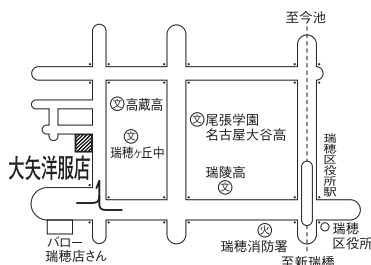

税込価格

ブレザー	20,350円	半袖ブラウス	3,850円
スカート	16,720円	夏スカート	14,850円
長袖ブラウス	3,850円	夏スラックス	16,830円
スラックス	18,150円	夏キュロット	17,600円
キュロット	19,230円		

校内ばき(スリッパ)1,500円(税込)も同時にお買い求めください

現金でお支払いの場合お買い求め総額50,000円(税込)以上で**1,500円OFF!!**

※ご注文は3月15日までにお願います。冬服・夏服は同時注文になります。
※受注商品は宅配便にて無料配送します。ただし11,000円以下のご注文には代引送料800円申し受けます。
※到着後は必ず商品の確認をお願いします。交換、返品はお届け日より7日以内にご連絡ください。
その際は未使用品に限らせていただきます。